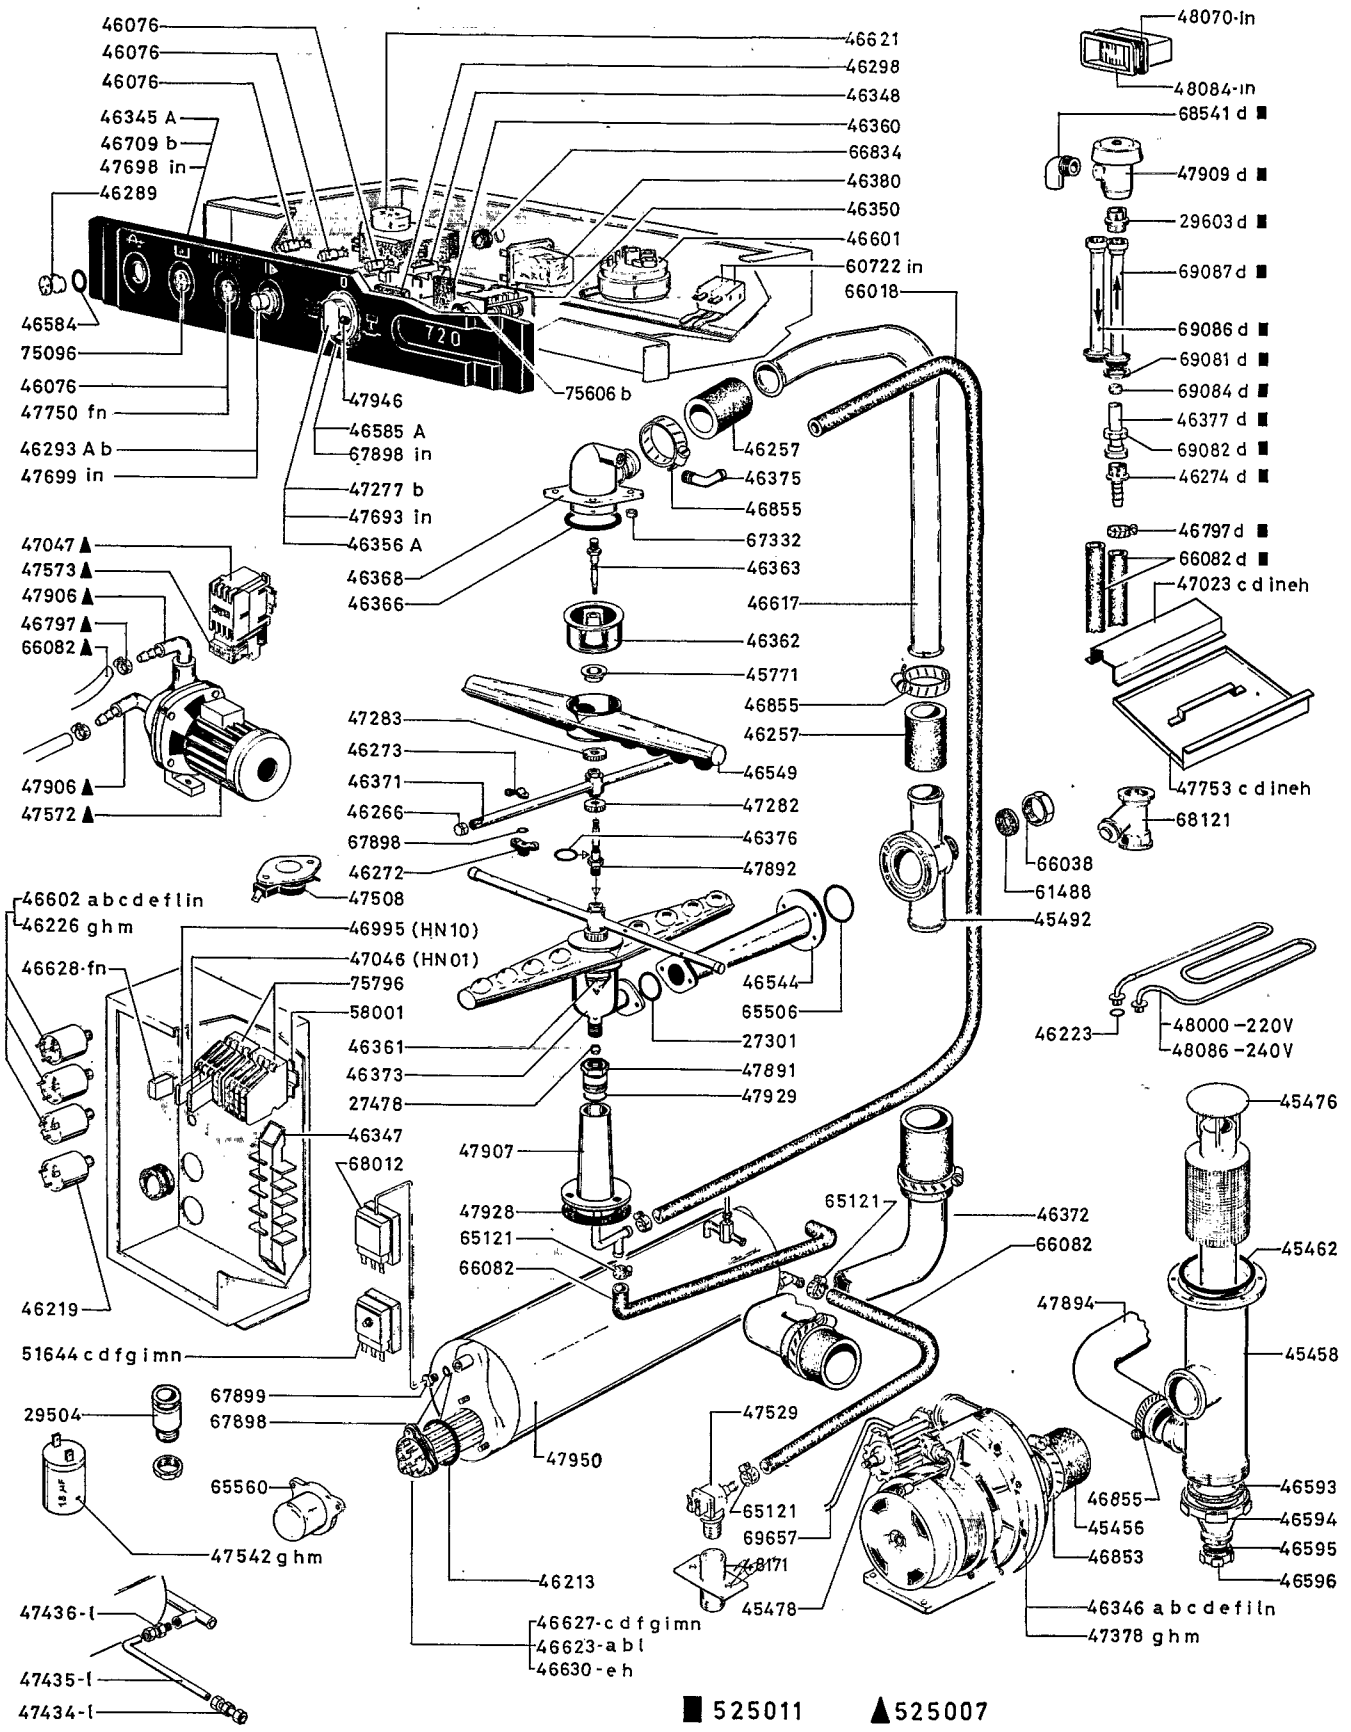

TCR 1482 06.01.55b/06.01.55b

LAVASTOVIGLIE DA 720 PIATTI/ORA 720 DISHES/HOUR DISHWASHER										RIF REF	Da matricola from serial N°
A	a 500 706 LSE 720	c 500 322 LSE 720 F	d 500 324 LSE 720 PH	e 500 710 LSE 720 UK	f 500 715 LSE 720 D	g 500 705 LSE 721	h 500 711 LSE 721UK	l 500 323 LSE 720 DK	m 500 352 LSE 721 F		
B	b 727 122 N 7122			i 5 CF 10B	n 770 403 LS720 Z VDE						08 01 90

**Zanussi Grandi Impianti S.p.A.**  
Via Cesare Battisti, 12 - 31015 Conegliano (TV)  
Italy

© RIPRODUZIONE, ANCHE PARZIALE, VIETATA

06 01-55b

Revised 01 - 91

■ 525011

▲ 525007

LAVASTOVIGLIE DA 720 PIATTI/ORA 720 DISHES/HOUR DISHWASHER										RIF Da matricola REF from serial N°
	a	c	d	e	f	g	h	l	m	
A	500 706 LSE 720	500 322 LSE 720 F	500 324 LSE 720 PH	500 710 LSE 720 UK	500 715 LSE 720 D	500 705 LSE 721	500 711 LSE 721UK	500 323 LSE 720 DK	500 352 LSE 721 F	
B	727 122 N 7122			5CF 10B	770403 LS 720 Z.V.D.E					08 01 90

06 01-56b